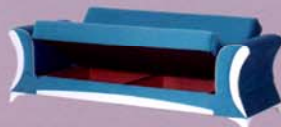

KAPRIS_PERLA 3lü
kanepeler sandık hali